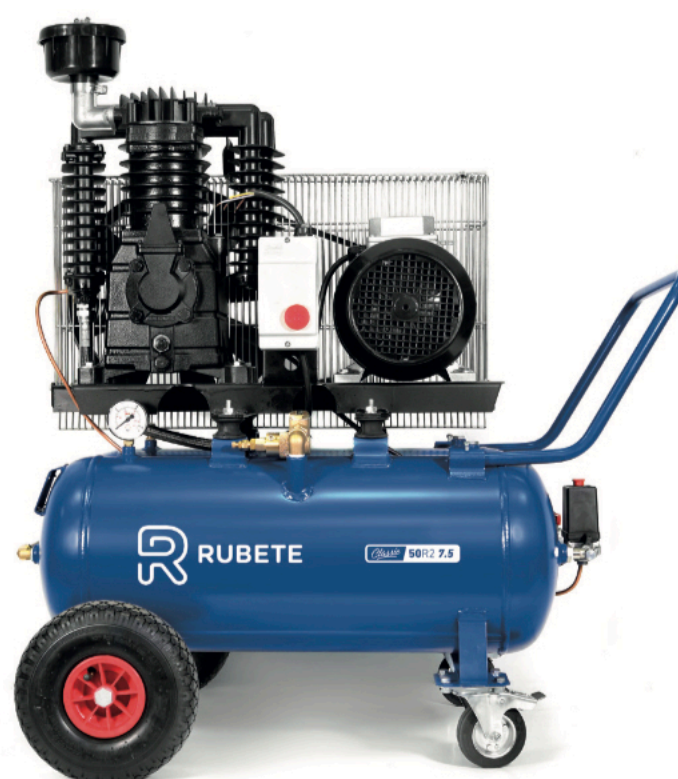

MAFERGASA

MÁQUINAS • FERRAMENTAS • GASES

GAMA DE COMPRESSORES

Classic R2

Classic

MAFERGASA

MÁQUINAS - FERRAMENTAS - GASES

CLASSIC **24R2**

CLASSIC **24R2-5,5**

CLASSIC **24R2-7,5**

CLASSIC **50R2-7,5**

Modelo	Código	Aspiração	Pressão Máxima	Potência Hp / Kw	Tensão Volt	Grupo	Estágios	Rotações r.p.m.	Nível Sonoro dB	Reservatório Lt	Dimensões	Peso Kg
24R2	11.0.40.224	390	8	3 / 2,2	220	K18	1	1000	83	2x24	720x700x800	70
24R2-5,5	11.0.40.225	540	8	5,5 / 4	380	NS39	2	1200	83	2x24	825x700x1035	104
24R2-7,5	11.0.40.227	940	8	7,5 / 5,5	380	NS39	2	1200	83	2x24	825x700x1035	112
50R2-7,5	11.0.40.250	940	8	7,5 / 5,5	380	NS39	2	1200	83	2x50	1000x770x1140	117