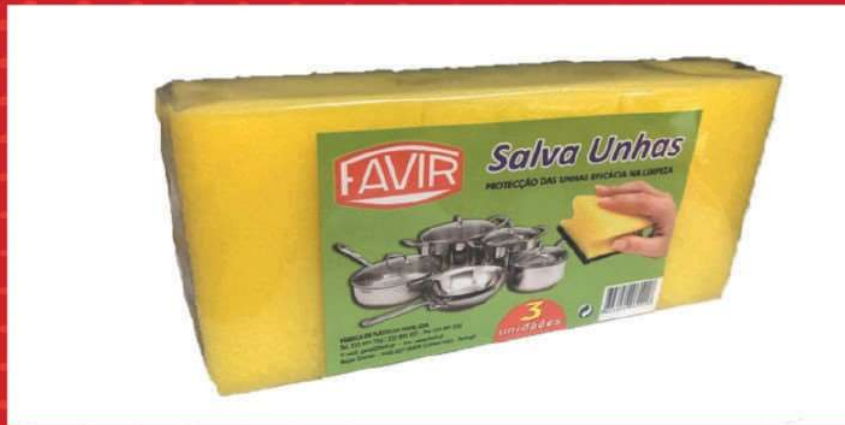

ESFREGÃO SALVA UNHAS